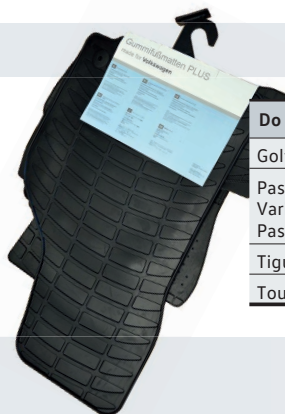

Do wybranych modeli:	Opis:	Nr artykułu:	Nasza cena
Golf A5/A6 Hb/Variant	przednie i tylne	1K1 061 550 B 041	109 zł
Passat B6/B7 Lim./Variant/B7 Alltrack/Passat CC/CC	przednie i tylne	3C1 061 550 041	
Tiguan GP	przednie i tylne	5N1 061 550 041	
Touran A6	przednie i tylne	1T1 061 550 041