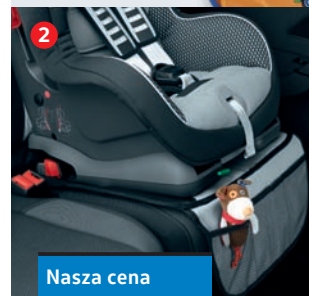

Nasza cena

46 zł

5GV 084 410 645

Oryginalne akcesoria Volkswagen®

Pakiet akcesoriów „Dziecko w podróży”

- 1. Organizer**
Nr art. 5C0 087 571 FSX
- 2. Mata ochronna pod fotelik dziecięcy**
Nr art. 000 019 819
- 3. Dodatkowe lusterko wewnętrzne**
Nr art. 000 072 549 A