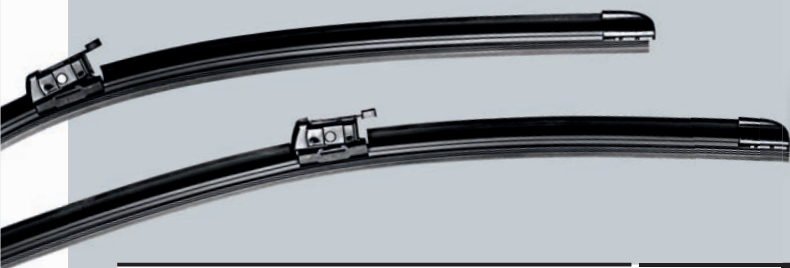

Oryginalne akcesoria Volkswagen®

Skrobaczka ze szczotką

Długość: 40 cm.

Nasza cena

37 zł

000 096 010 A

Oryginalne akcesoria Volkswagen®

Kanister

Do transportu benzyny lub oleju napędowego. W komplecie 2 różnokolorowe lejki. Pojemność 5 litrów.

Nasza cena

37 zł

000 093 060

Komplet piór wycieraczek przednich

Super oferta z montażem w cenie!

Dla wybranych modeli:	Nr katalogowy:	Nasza cena (część + usługa)
Polo 2005-2008	JZW 998 002 *	99 zł
Bora 2003-2005, Golf 2003-2006, Polo 2002-2008	JZW 998 002 B	
Golf 2004-2009, Jetta 2006-2008	JZW 998 002 D	
Eos 2006-2009, Golf 2006-2009, Jetta 2006-2009	JZW 998 002 F	