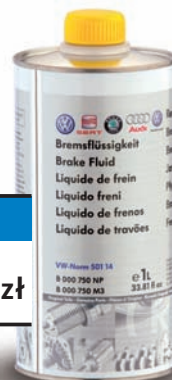

Czy Państwo wiedzą, że...

- obok masy samochodu i prędkości, również jakość części odgrywa decydującą rolę w procesie hamowania?
- klocki hamulcowe Economy optymalnie współpracują z oryginalnymi podzespołami układu hamulcowego?
- klocki hamulcowe przy hamowaniu z pełną siłą są dociskane do tarcz hamulcowych ze średnią siłą 1000 kg?
- podczas zjazdu ze wzniesienia klocki hamulcowe muszą wytrzymać temperatury między ok. 800°C a 1000°C?
- przy produktach o niższej jakości podczas długiej, mokrej zimy może dojść do rozpadu klocków pod wpływem czynników chemicznych?
- niebezpieczeństwo poślizgu może wzrosnąć, gdy hamulce po jednej stronie samochodu są mocniej zużyte?
- klocki jednej osi muszą być zawsze wymieniane parami, aby zapewnić jednakowe działanie hamulców na obu kołach osi?
- przy dwukrotnym wzroście prędkości droga hamowania rośnie czterokrotnie?