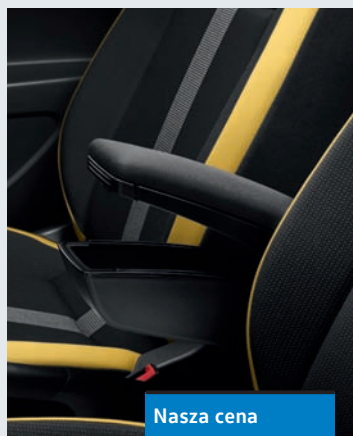

Nasza cena

699 zł

1S0 061 123 A